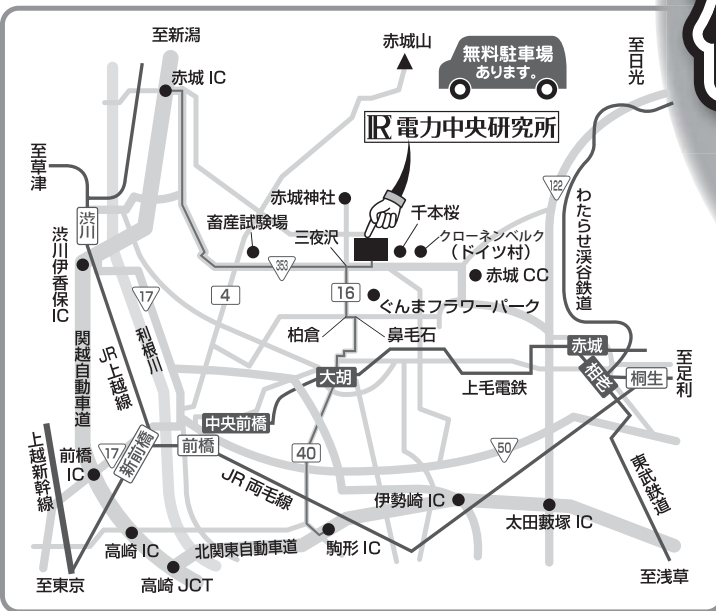

研究紹介

- ・ヒートポンプを活用したトマト栽培
- ・鉄塔の腐食を研究する
- ・ドローンを活用した電気設備点検
- ・強風発生 の 究明
- ・微量の放射線が私たちの身体に及ぼす影響の研究
- ・高齢者見守りシステム

ラボツアー 小学生向け(大人も可)
3回:各回30名
整理券配布時間 10:00~, 11:30~, 13:30~

- ・雷の実験と雷相談室
- ・身近な電気を知ろう
- ・光のふしぎ実験
- ・電気の通り道をまもる働きもの
  ～高所作業車体験乗車～

整理券配布時間 10:00~, 13:00~