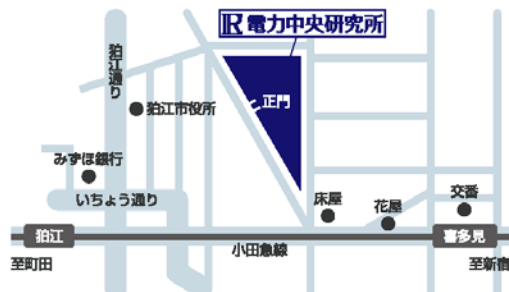

狛江地区桜公開のご案内

今年も狛江地区構内の桜をお楽しみください。
昨年、「狛江のまち一魅力百選」に選ばれた桜です。
下記の日程で実施いたします。
みなさまのお越しをお待ち申し上げます。

公開期日： 2012年 4月7日(土)、8日(日)
公開時間： 10:00 ~ 16:00

2011年春

【お願い】

- ・雨天決行です。
- ・構内での飲食等をご遠慮ください。
- ・犬、ねこ等ペットの入場をご遠慮ください。
- ・構内は禁煙です。
- ・駐車場がございませんので、自動車でのご来場をご遠慮下さい。

【お問合せ】

(財) 電力中央研究所 狛江運営センター
TEL 03-3480-2111 (代)
*小田急線「喜多見駅」下車 徒歩10分