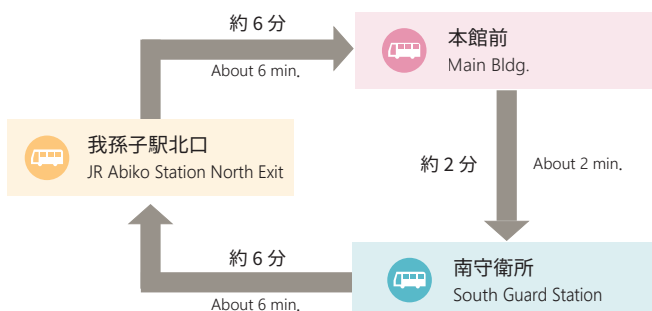

バス停マップ Bus stop map

時刻表 Timetable

※平日(月曜日～金曜日)に限り運行 weekdays only.

 我孫子駅北口発 電力中央研究所行き From JR Abiko Station North Exit Bound for Abiko Area		
8:00	8:20	8:40
9:00	9:30	
10:00	10:20	
11:28	11:58	
12:48		
13:28		
14:08	14:38	
15:18		
16:28		
17:18	17:38	17:58
18:18	18:48	
19:08	19:28	19:58

 本館前発 我孫子駅北口行き From Main Bldg. Bound for JR Abiko Station North Exit		
8:06	8:26	8:46
9:06	9:36	
10:06		
11:20～17:10は北研究棟前発のバスをご利用ください。 During from 11:20 to 17:10, take the bus departing from the North Research Bldg.		
17:30	17:50	
18:10	18:40	
19:00	19:20	19:50
20:10		

 北研究棟前発 我孫子駅北口行き From North Research Bldg. Bound for JR Abiko Station North Exit		
8:06～10:06,17:30～20:10は、本館前発のバスをご利用ください。 During from 8:06 to 10:06,and during 17:30 to 20:10, take the bus departing from the Main Bldg.		
11:20	11:50	
12:40		
13:20		
14:00	14:30	
15:10		
16:20		
17:10		

運行経路と所要時間 Route and Ride time

8:00～11:00 17:10～20:12

11:00～17:10

※一部、本館前止まりがございます。我孫子駅北口発の時刻表参照下さい。
Depending on the time, there is a stop in front of the Main Bldg.